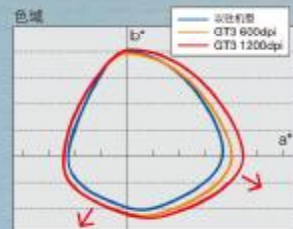

请优先选择彩色墨水机型的GT-341
可直接在白色、浅色T恤上打印
是协助既有设备最合适的机型

印刷品质

■大大改良了打印喷头

改良了打印喷头，不仅可对应以往600dpi的分辨率，还可对应1200dpi的高分辨率，画质鲜明柔和。

■色域扩大

通过改良彩色墨水扩大了色域，使色彩更加明亮鲜艳。

■洗涤牢固度

使用兄弟正品墨水印刷，洗涤牢固度强，即使反复洗涤也能保持良好的颜色。
(美国AATCC洗涤牢固度测试4级)