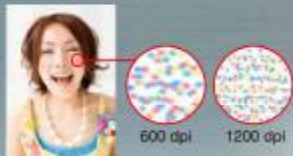

三个机型可供选择

GT-3系列可根据客户的需求选择机型

- 增加产量

GT-381

需要高效率生产时推荐GT-381
CMYK彩色喷头和白色喷头各4个
一次通过功能实现更高的生产效率
- 需要白色墨水

GT-361

打印深色T恤时
请使用搭载2个白色喷头的GT-361机型
- 无需白色墨水

GT-341

请优先选择彩色墨水机型的GT-341
可直接在白色、浅色T恤上打印
是协助既有设备最合适的机型

印刷品质

■大大改良了打印喷头

改良了打印喷头，不仅可对应以往600dpi的分辨率，还可对应1200dpi的高分辨率，画质鲜明柔和。

■色域扩大

通过改良彩色墨水扩大了色域，使色彩更加明亮鲜艳。

■洗涤牢固度

使用兄弟正品墨水印刷，洗涤牢固度强，即使反复洗涤也能保持良好的颜色。
(美国AATCC洗涤牢固度测试4级)